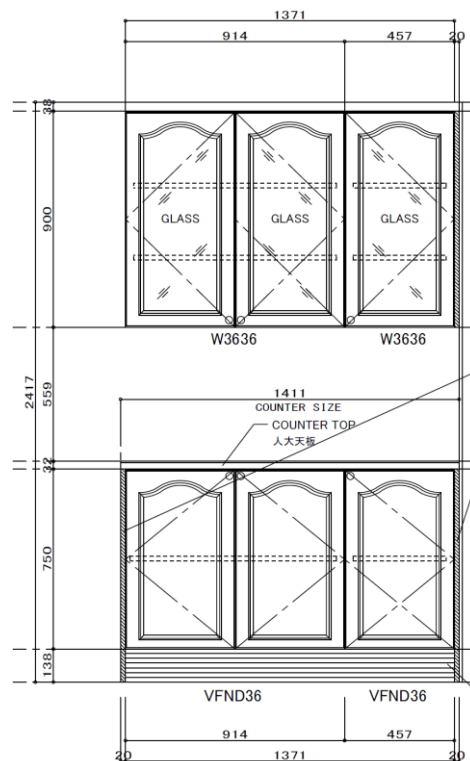

レイズドロマン
ボーン

プレーリースクール
スノー

ナチュラル

リッチオーク

サドル

パールホワイト

メイプル

【人夫天板ラインアップ】