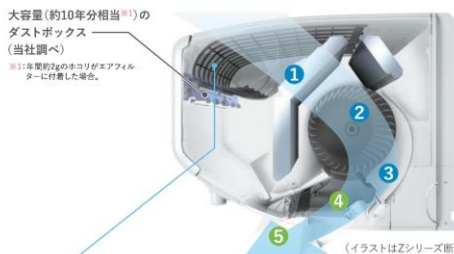

【三菱】エアコンセット(18畳用+8畳用)

三菱「霧ヶ峰」FZシリーズ MSZ-FZV5622S-W (18畳用 200V)

「はずせるフィルターおそうじメカ」が自動でお掃除します。

運転停止後に、自動でおそうじメカが汚れをかきとり、エアフィルターを清潔に保ちます。お掃除は約3分～3分半ですばやく完了し、静かなので寝室にもおすすめです(43dB/23dB^{※3})。

[※]使用環境により汚れの程度が異なりますので、エアフィルターは定期的にお手入れしてください。

^{※3}:43dB:音響パワーレベル/23dB:音圧レベル。

「おまかせボディ」で、エアコン内部をカビから守ります。

4-774 mirAI+

霧ヶ峰は、快適にこだわって赤外線センサーを搭載。1人ひとりに笑顔を届けられるように、年々技術を進化させ、人と暮らしを細かく見つめています。

1人ひとりを見つめて、それぞれの快適を届けます。

人の居場所や動きを見つめて、快適を届けます。不在を検知したらオフにします。