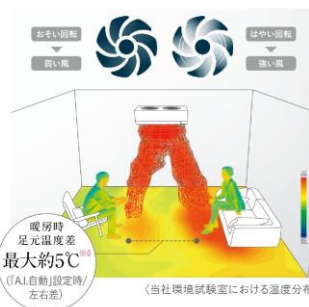

^{※3}:43dB:音響パワーレベル/23dB:音圧レベル。

「おまかせボディ」で、エアコン内部をカビから守ります。

4-774 mirAI+

霧ヶ峰は、快適にこだわって赤外線センサーを搭載。1人ひとりに笑顔を届けられるように、年々技術を進化させ、人と暮らしを細かく見つめています。

1人ひとりを見つめて、それぞれの快適を届けます。

人の居場所や動きを見つめて、快適を届けます。不在を検知したらオフにします。

(「スマートオフ」設定時)

1人ひとりの暑い・寒い感覚を、手先・足先の温度変化から見分けて^{※1}吹き分けます。

^{※1}:当社独自の指標で暑い・寒いという温度の感じ方を見分けます。体質を見分けるわけではありません。

左右の2つのファンで、暑がりさんも寒がりさんも同時に快適^{※5}。

^{※5}:当社独自の指標で暑い・寒いという温度の感じ方を見分けます。体質を見分けるわけではありません。

左右独立駆動の「パーソナルツインフロー」を搭載し、暑い・寒いという感じ方、それぞれにあわせた2つの温度帯を実現。2つのファンで1人ひとりの温冷感にあわせて制御、L字リビングにもびっぴりな気流をお届けします。