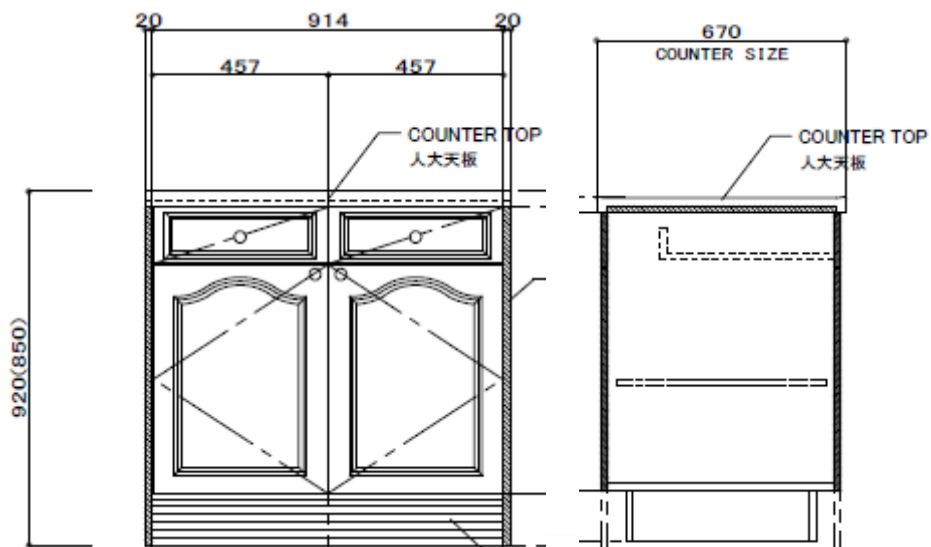

サドル

パールホワイト

メイプル

【人大天板ラインアップ】

ニューホワイト

ニューベージュ

2023 New Year Campaign Standard

グレースバブルシステム