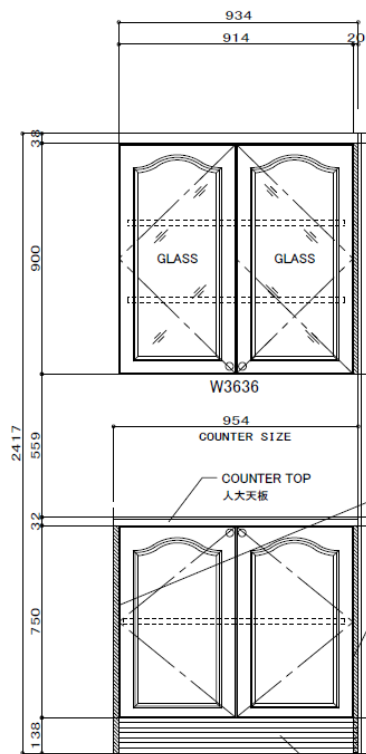

リッチオーク

サドル

パールホワイト

メイプル

【人大天板ラインアップ】

ニューホワイト

ニューベージュ

メリットキッチンズ アイランドキャビネット L914