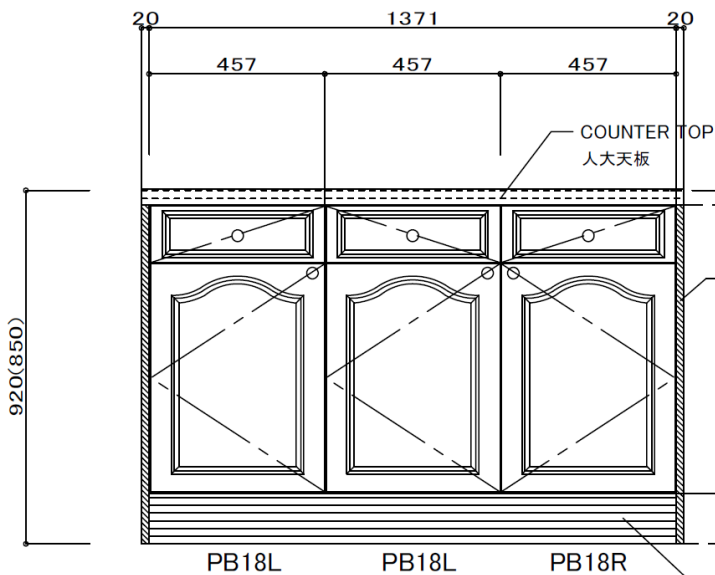

2023 New Year Campaign Premium

MERIT
KITCHENS

メリットキッチンズ アイランドキャビネット L1371

【面材ラインアップ】

【人大天板ラインアップ】